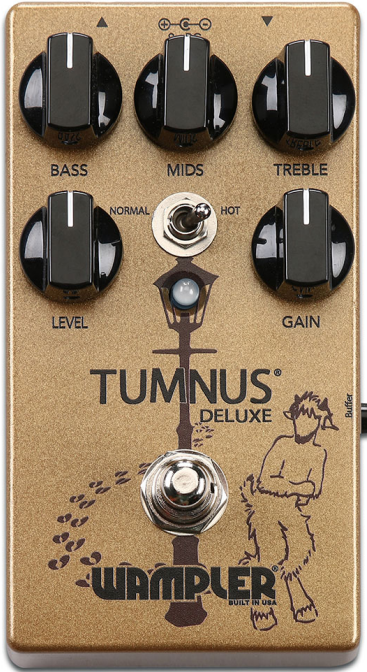

TUMNUS[®] DELUXE

WAMPLER[®]

BUILT IN USA

Tumnus Deluxeは伝説的なオーバードライブを基に製作されました。元のTumnusの明瞭さ、パンチ、そして音の分離感を活かし、操作性と柔軟性を飛躍させました。

筐体の横に取り付けられたスイッチでバッファをオンオフ可能です。

Tumnus Deluxeは幅広いコントロールを搭載したもう1つのクローンペダルです。

****Stomp Switch (ストンプスイッチ) ****

ペダルのオン/オフ (バッファードバイパス) の切り替えスイッチです。

****LEVEL (レベル) ****

音量を調節します。

****GAIN (ゲイン) ****

ゲイン量を調節します。

****Treble (トレブル) ****

高域を調整します。

****Mids (ミッド) ****

中域を調整します。

****Bass (ベース) ****

低音を調整します。

****Buffer (バッファ) ****

バッファをオンオフします。

****Treble (トレブル) ****

トーンを調整します。

****Normal / Hot switch (ノーマル/ホットスイッチ) ****